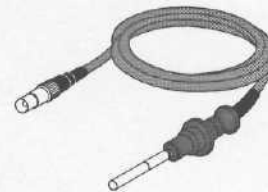

WA39062A Увеличительная линза,  
для ректоскопа

WA39058A Крышка,  
для ректоскопа

WA39061A Воздухонадувной баллон,  
двойной

## Рукоятка

WA39021A Рукоятка,  
для аноскопа, проктоскопа  
и ректоскопа

Световодный кабель,  
5 мм,  
вилочный тип,  
A3294 2,3 м  
A3295 3,0 м

Подробности для световодных адаптеров  
см. на стр. ACC-05/-15.